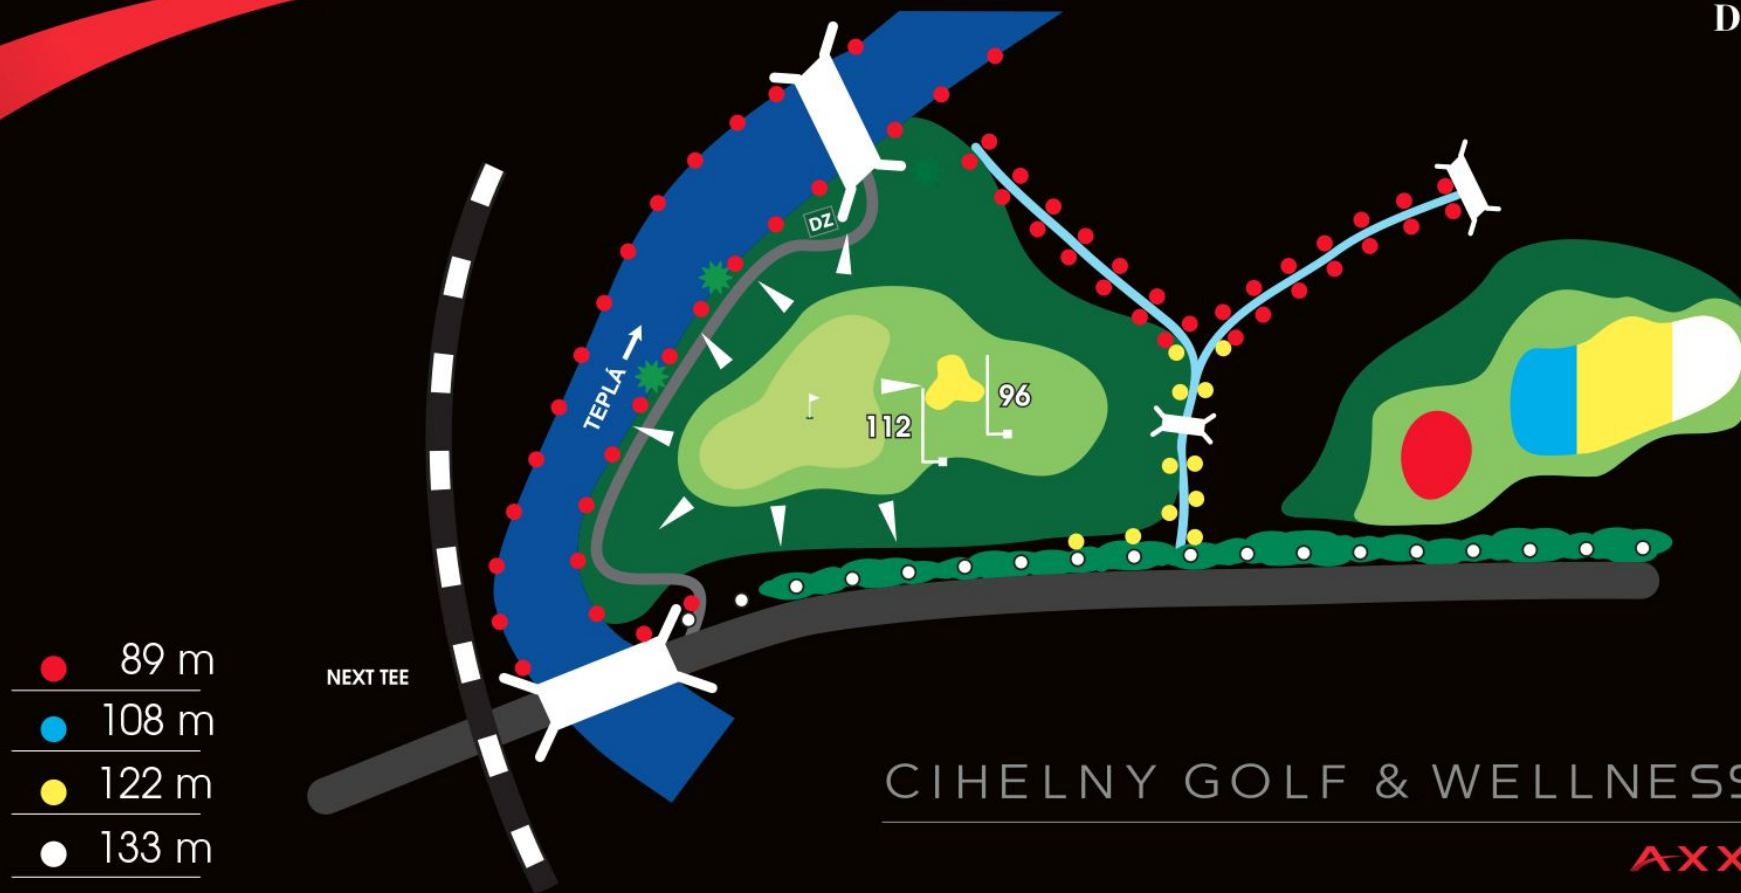

# Mad Dog 15

PAR 4  
HCP 2

*Gary Player*  
DESIGN

- 308 m
- 345 m
- 361 m

CIHELNY GOLF & WELLNESS RESORT

AXXOSHOTELS.COM

# Scoring Leg 16

PAR 5  
HCP 6

*Gary Player*  
DESIGN

CIHELNY GOLF & WELLNESS RESORT

AXXOSHOTELS.COM

# Easy Shot 17

PAR 3  
HCP 18

*Gary Player*  
DESIGN

CIHELNY GOLF & WELLNESS RESORT

AXXOSHOTELS.COM

# Final Hill 18

PAR 4  
HCP 14

*Gary Player*  
DESIGN

- 231 m
- 271 m
- 283 m

CIHELNY GOLF & WELLNESS RESORT

AXXOSHOTELS.com