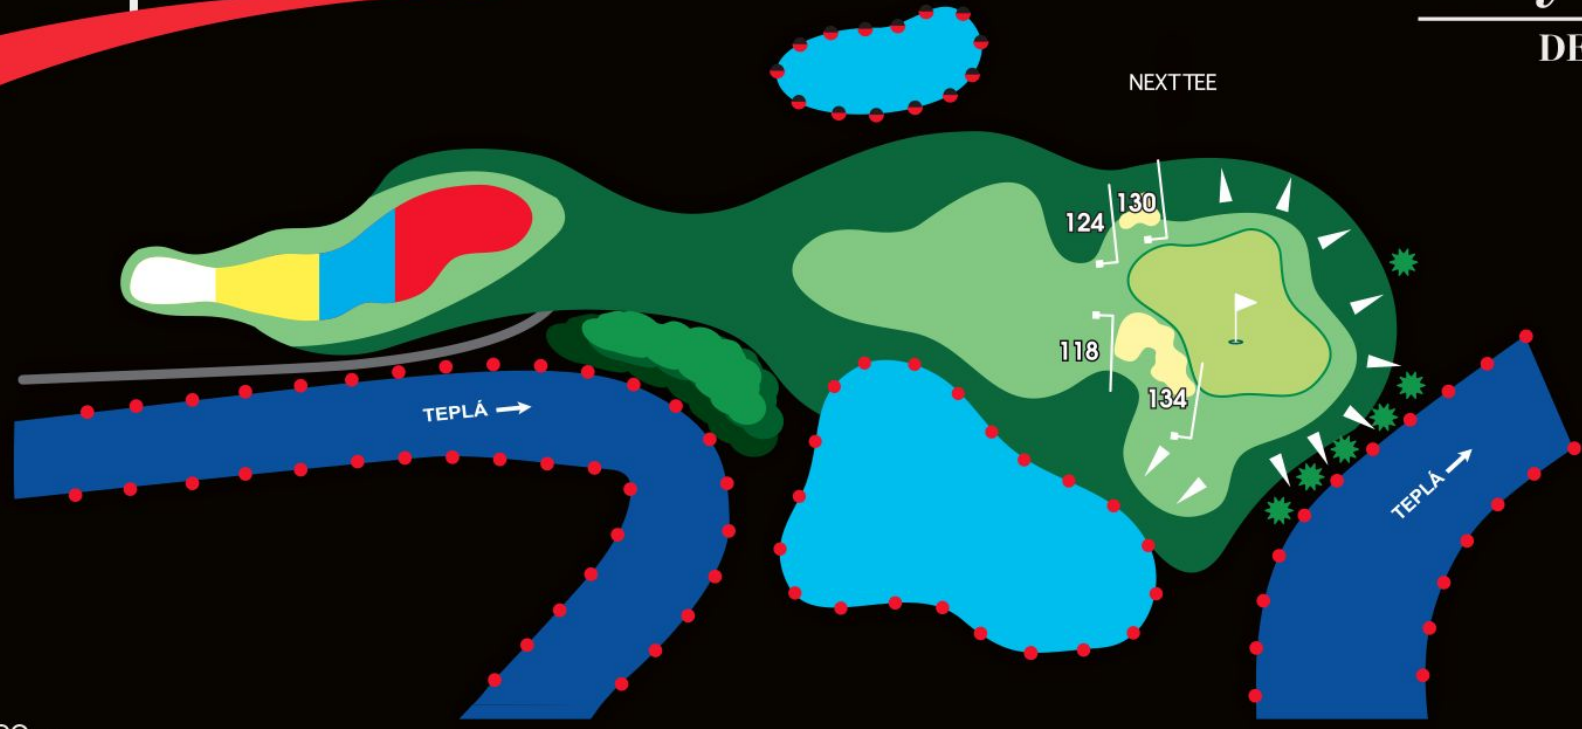

# Green Bell 10

PAR 4  
HCP 10

*Gary Player*  
DESIGN

- 307 m
- 330 m
- 342 m
- 370 m

CIHELNY GOLF & WELLNESS RESORT

AXXOSHOTELS.COM

# Sand Trap 111

PAR 3  
HCP 8

*Gary Player*  
DESIGN

- 109 m
- 122 m
- 131 m
- 142 m

CIHELNY GOLF & WELLNESS RESORT

AXXOSHOTELS.COM