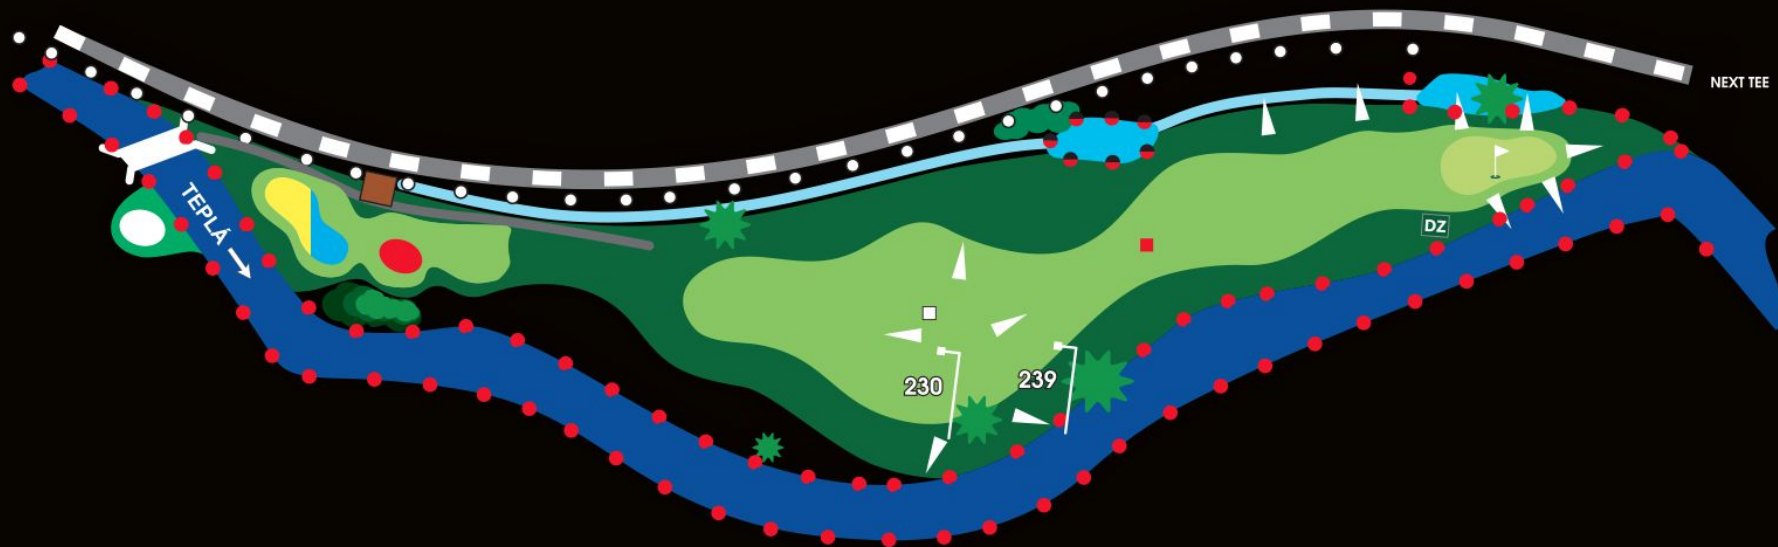

Green Bell 10

PAR 4
HCP 10

Gary Player
DESIGN

- 307 m
- 330 m
- 342 m
- 370 m

CIHELNY GOLF & WELLNESS RESORT

AXXOSHOTELS.COM