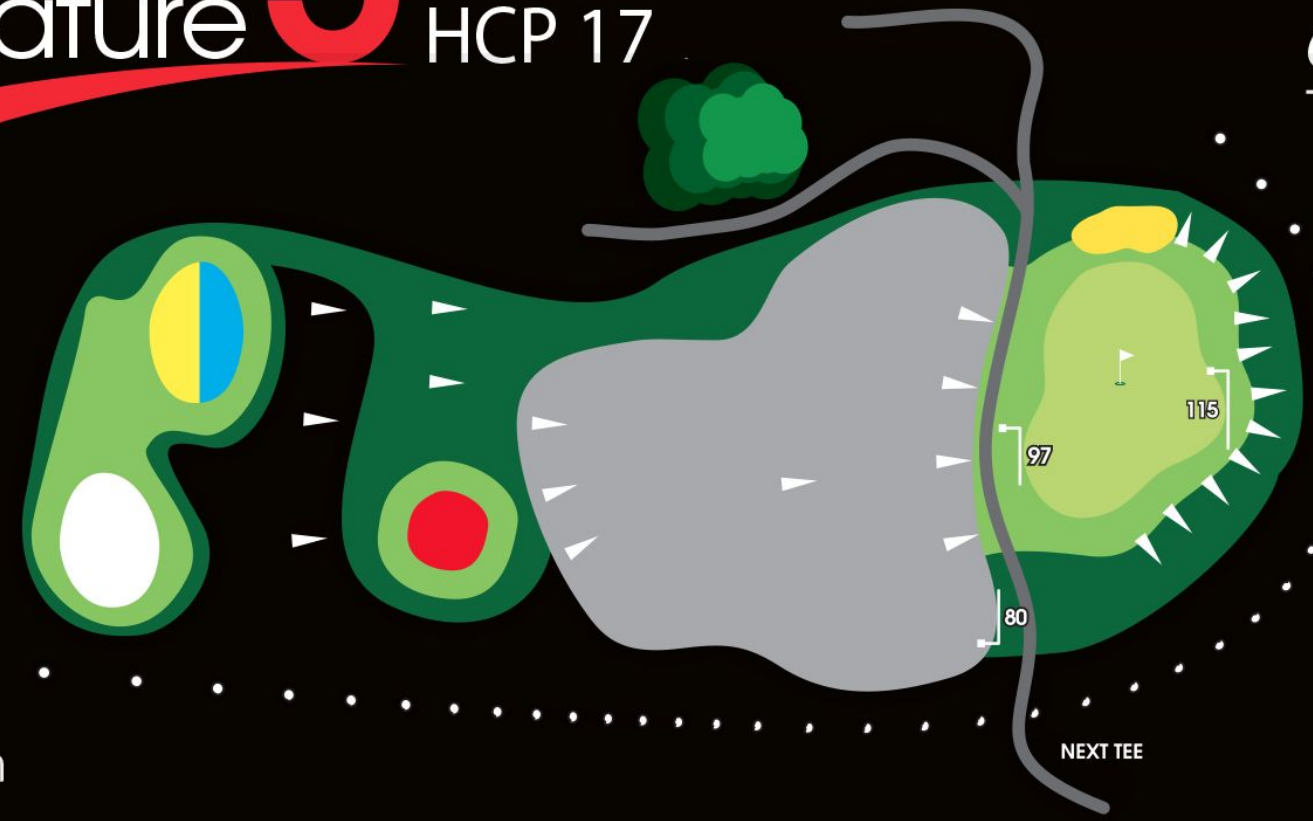

# Bella Vista **4** PAR 5 HCP 1

*Gary Player*  
DESIGN

● 431 m

● 463 m

● 486 m

CIHELNY GOLF & WELLNESS RESORT

AXXOSHOTELS.COM

# Gary's Signature **5** PAR 3 HCP 17

*Gary Player*  
DESIGN

- 84 m
- 96 m
- 106 m

CIHELNY GOLF & WELLNESS RESORT

AXXOSHOTELS.COM