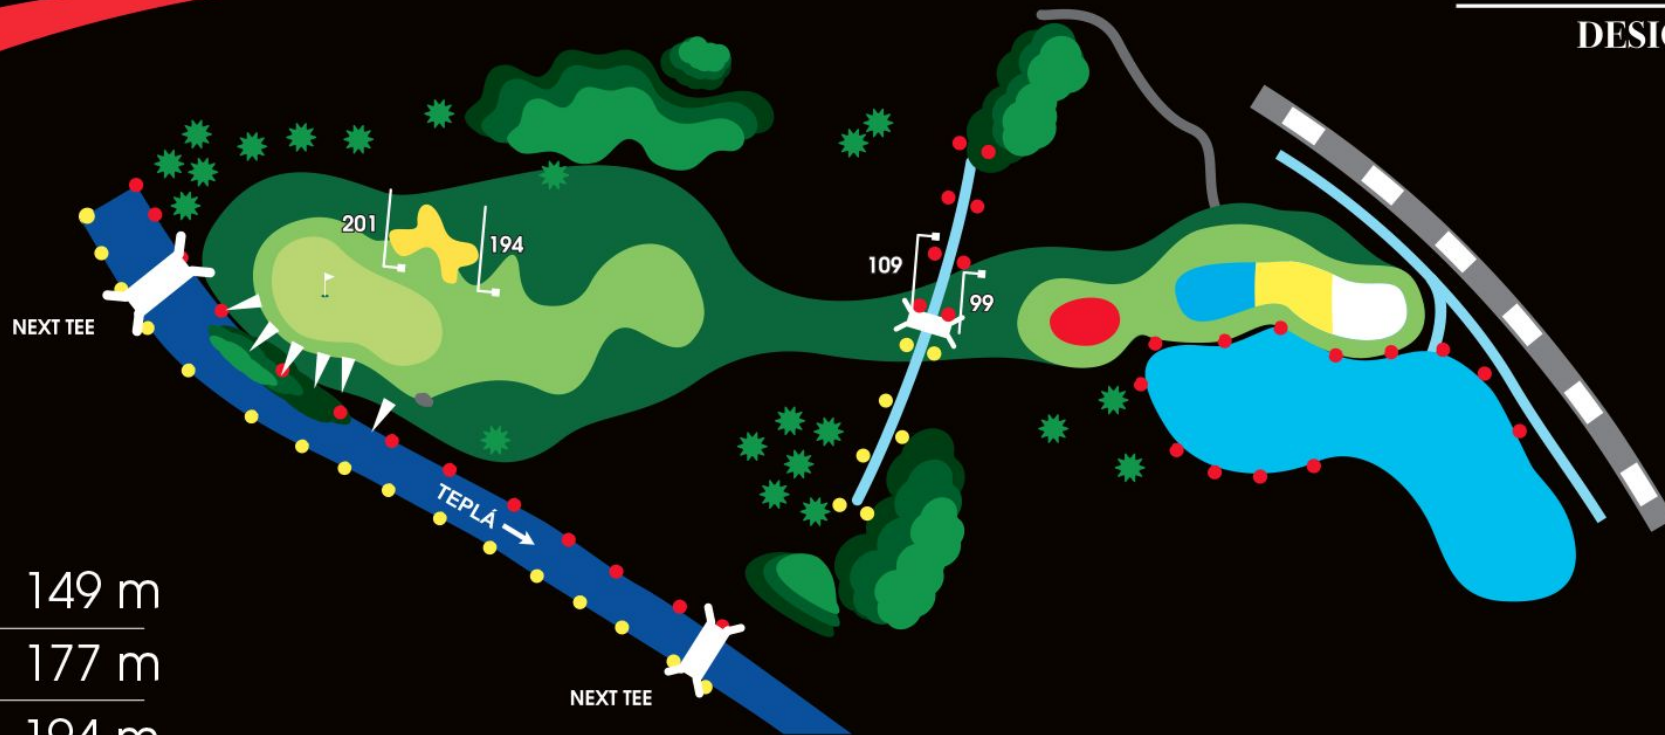

# River Hell 7

PAR 4  
HCP 5

*Gary Player*  
DESIGN

- 292 m
- 330 m
- 354 m
- 380 m

CIHELNY GOLF & WELLNESS RESORT

AXXOSHOTELS.com

Heavy **8** PAR 3  
Score **8** HCP 3

*Gary Player*  
DESIGN

- 149 m
- 177 m
- 194 m
- 210 m

CIHELNY GOLF & WELLNESS RESORT

AXXOSHOTELS.COM