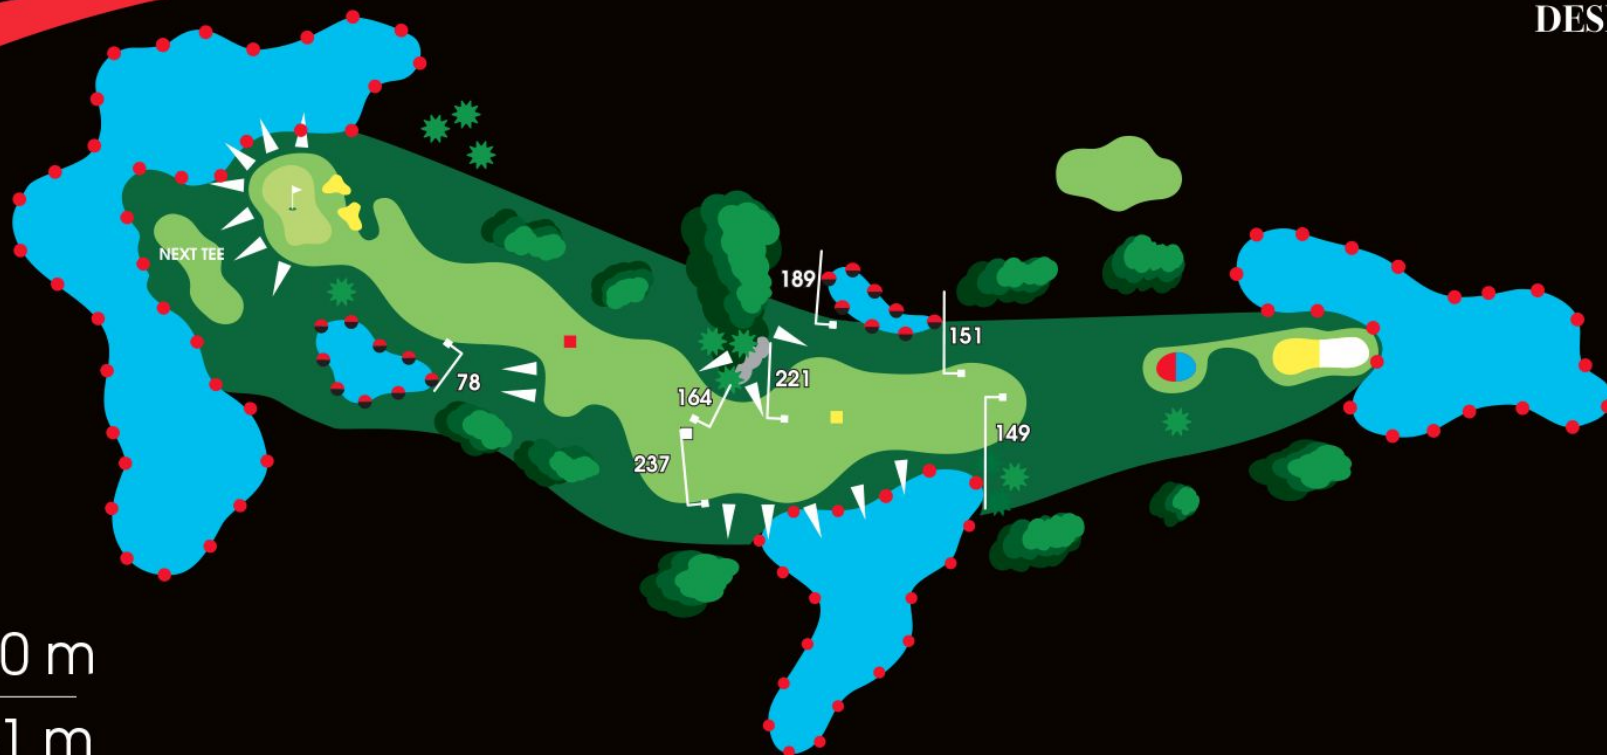

# Sunny Highway **13** PAR 4 HCP 4

*Gary Player*  
DESIGN

- 327 m
- 361 m
- 379 m

CIHELNY GOLF & WELLNESS RESORT

AXXOSHOTELS.com

# Mystery Stones 14

PAR 4  
HCP 12

*Gary Player*  
DESIGN

● 340 m

● 381 m

● 398 m

CIHELNY GOLF & WELLNESS RESORT

AXXOSHOTELS.COM