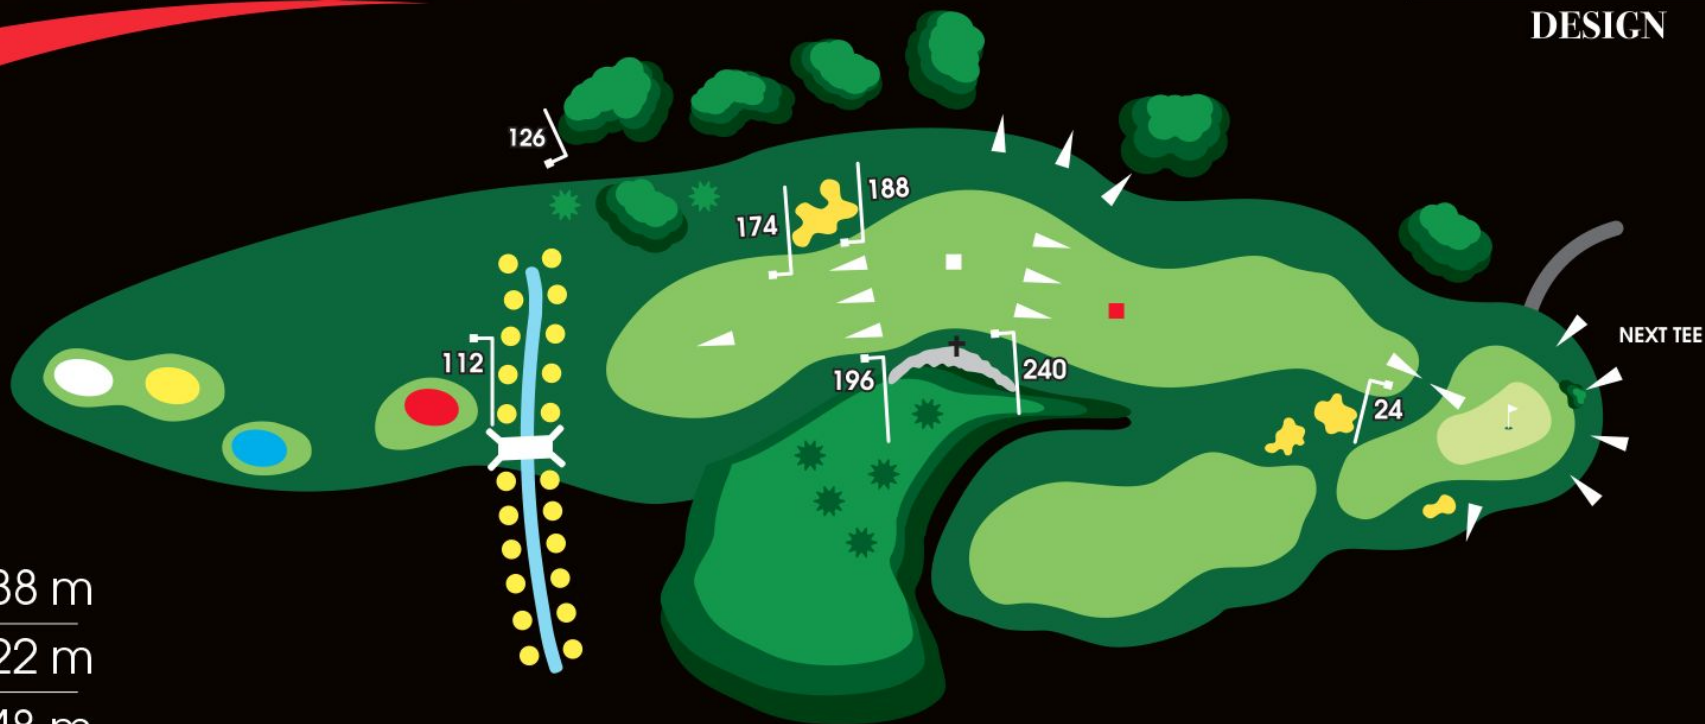

# Great Shot **2** PAR 3

HCP 13

*Gary Player*  
DESIGN

- 124 m
- 153 m
- 172 m

CIHELNY GOLF & WELLNESS RESORT

AXXOSHOTELS.com

*Gary Player*  
DESIGN

# Tricky 3 PAR 4 Horizon HCP 7

- 288 m
- 322 m
- 348 m
- 370 m

CIHELNY GOLF & WELLNESS RESORT

AXXOSHOTELS.com

# Bella Vista **4** PAR 5 HCP 1

*Gary Player*  
DESIGN

● 431 m

● 463 m

● 486 m

CIHELNY GOLF & WELLNESS RESORT

AXXOSHOTELS.COM