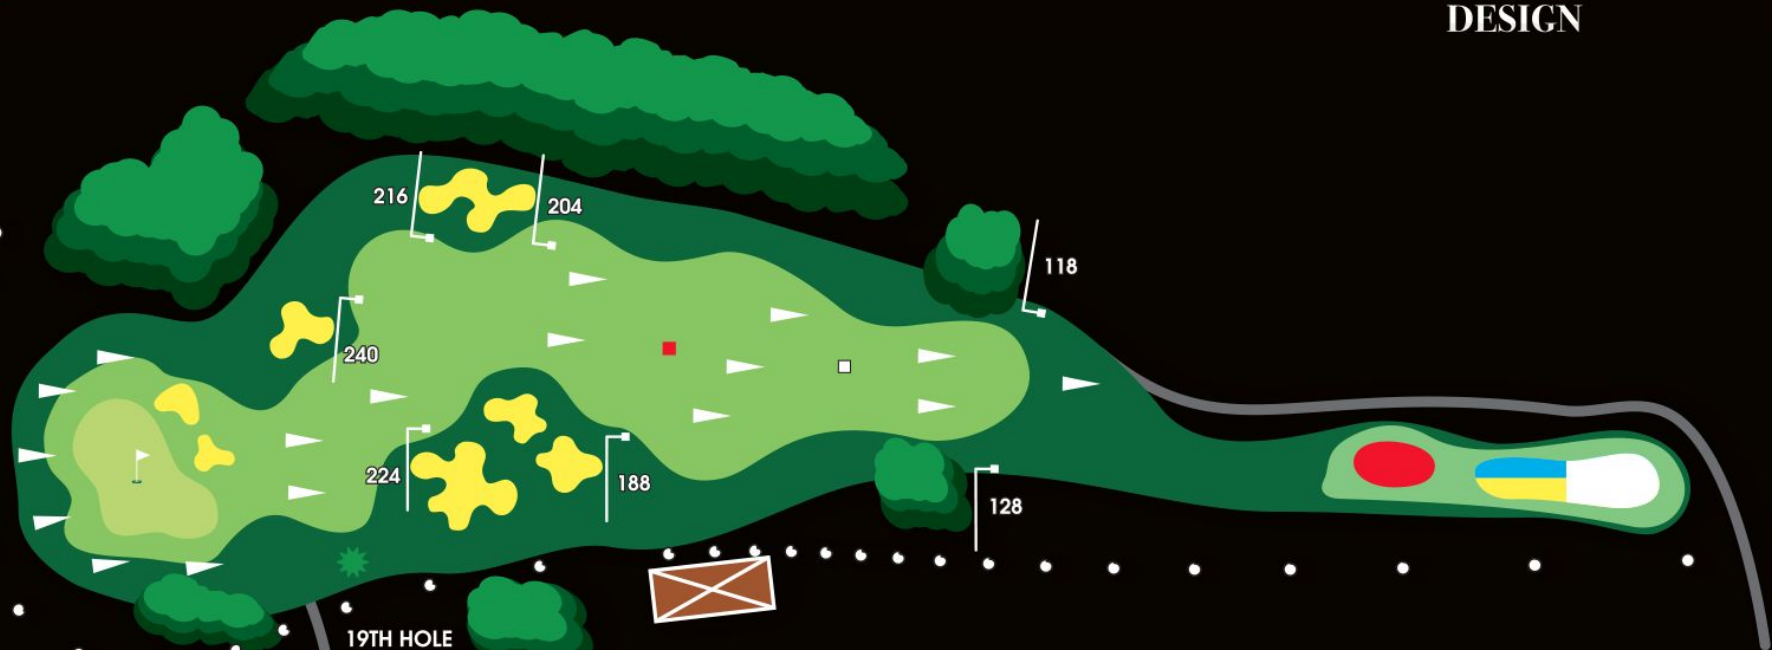

# Scoring Leg 16

PAR 5  
HCP 6

*Gary Player*  
DESIGN

CIHELNY GOLF & WELLNESS RESORT

AXXOSHOTELS.COM

# Easy Shot 17

PAR 3  
HCP 18

*Gary Player*  
DESIGN

CIHELNY GOLF & WELLNESS RESORT

AXXOSHOTELS.COM

# Final Hill 18

PAR 4  
HCP 14

*Gary Player*  
DESIGN

- 231 m
- 271 m
- 283 m

CIHELNY GOLF & WELLNESS RESORT

AXXOSHOTELS.com