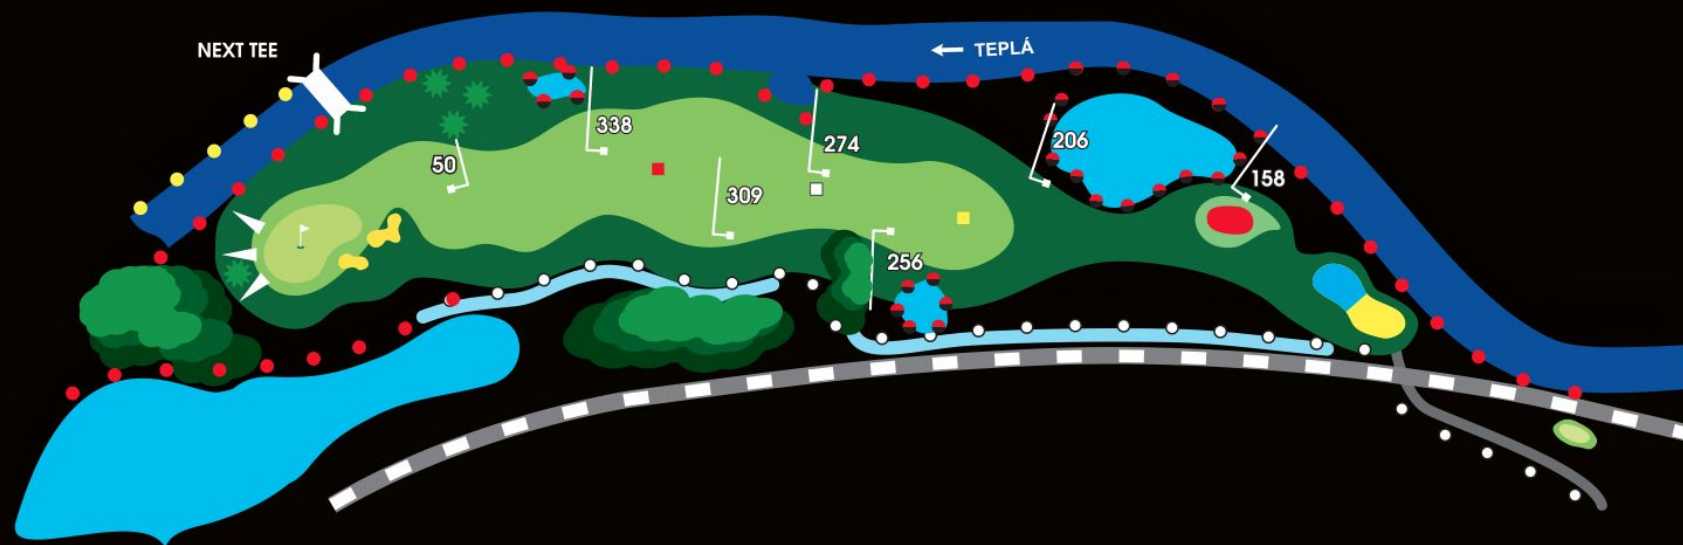

# Gary's Signature **5** PAR 3 HCP 17

*Gary Player*  
DESIGN

- 84 m
- 96 m
- 106 m

CIHELNY GOLF & WELLNESS RESORT

AXXOSHOTELS.COM

# Local Train 6 PAR 4

HCP 11

*Gary Player*  
DESIGN

- 306 m
- 346 m
- 366 m
- 435 m

CIHELNY GOLF & WELLNESS RESORT

AXXOSHOTELS.COM