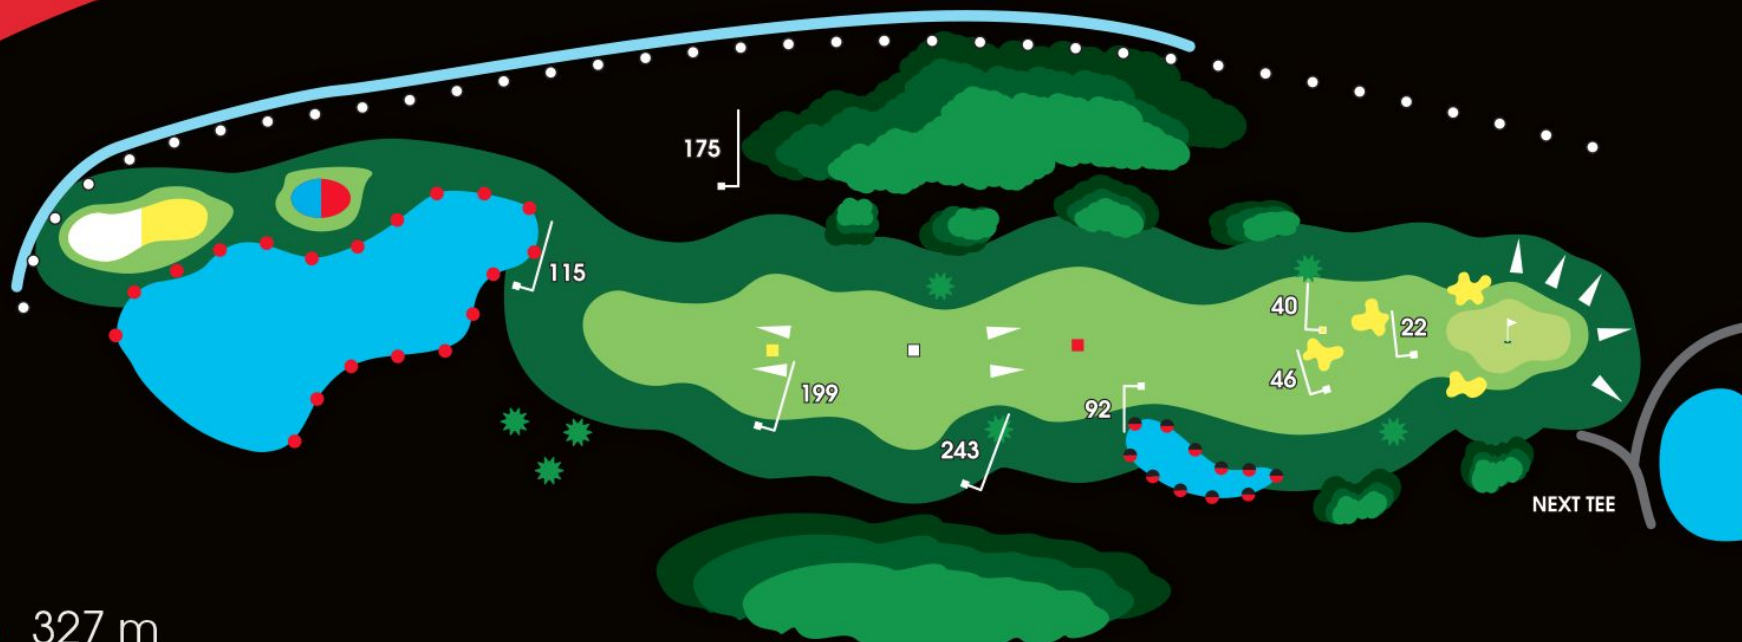

# Sand Trap 111

PAR 3  
HCP 8

*Gary Player*  
DESIGN

- 109 m
- 122 m
- 131 m
- 142 m

CIHELNY GOLF & WELLNESS RESORT

AXXOSHOTELS.COM

# Water Hazard 12

PAR 4  
HCP 16

*Gary Player*  
DESIGN

CIHELNY GOLF & WELLNESS RESORT

AXXOSHOTELS.COM

# Sunny Highway **13** PAR 4 HCP 4

*Gary Player*  
DESIGN

- 327 m
- 361 m
- 379 m

CIHELNY GOLF & WELLNESS RESORT

AXXOSHOTELS.com